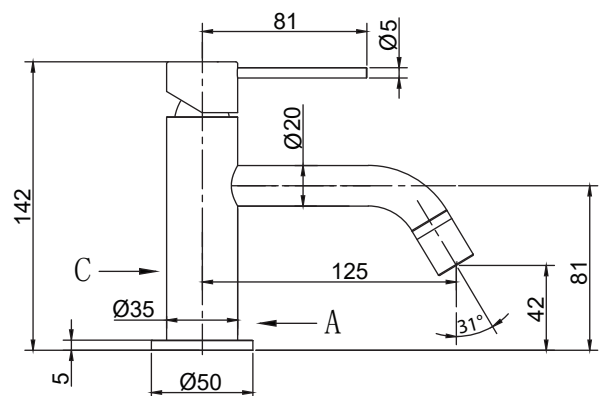

Steel Voyage Amber

Håndvaskarmatur i rustfrit stål. Med rund krop, buet tud og i slank udførelse.

Art nr RSK

410207 8277857

Tekniske data:
Hulboring: 35 mm

MÅLE